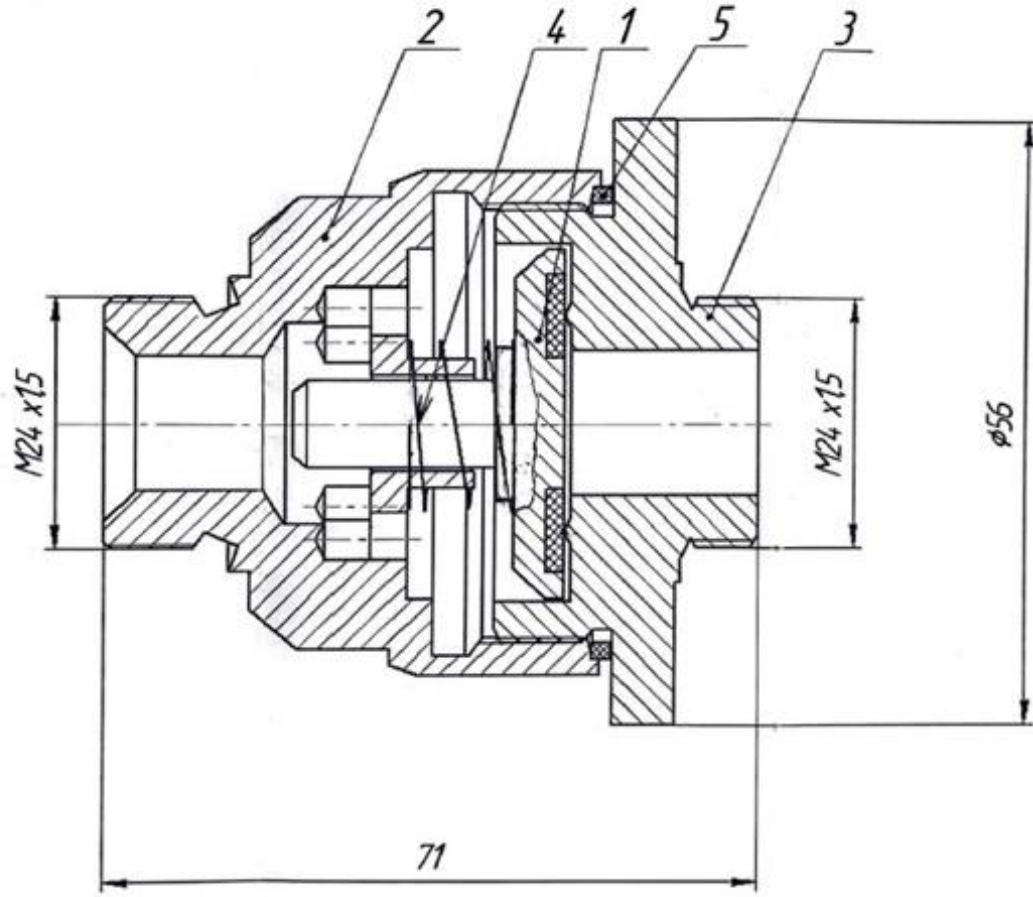

015.077.000СБ

015.077.000СБ

Клапан

Изм.	Лист	№ докум.	Попр.	Дата	Лист	Масса	Насчитано
		Саклаба			4		2:1
Разработ		Кахираба			Лист	Листов	1
Проб		Г.А.Каму?			Гр.10-212с		
Т.контр.		01.26					
И.контр.							
Читб		Кахираба	З.Ка-9	01.26			

Листов

Стор. №

Лист и дата

Изд. №

Взам. изд. №

Лист и дата

Изд. №

				015.085.000СБ		
Изм.	Лист	№ докум.	Подп.	Дата	Лит.	Масса
Разраб.	Кошелев	Корн.	02.08.07	Вентиль		2:1
Проб.	Лычичкова	Лич				
Т. контр.				Лист	Листов 1	
И. контр.				Гр. 01-107		
Учв.	Лычичкова	Лич	02.08.07			